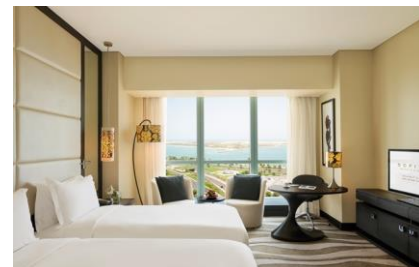

ROOM TYPES

Imperial Suite 125 sqm

Prestige Suite 78 sqm

Superior Twin 42 sqm

Luxury Club Room 43 sqm

Opera Suite 85 sqm

Luxury Twin 42 sqm

CLUB MILLÉSIME