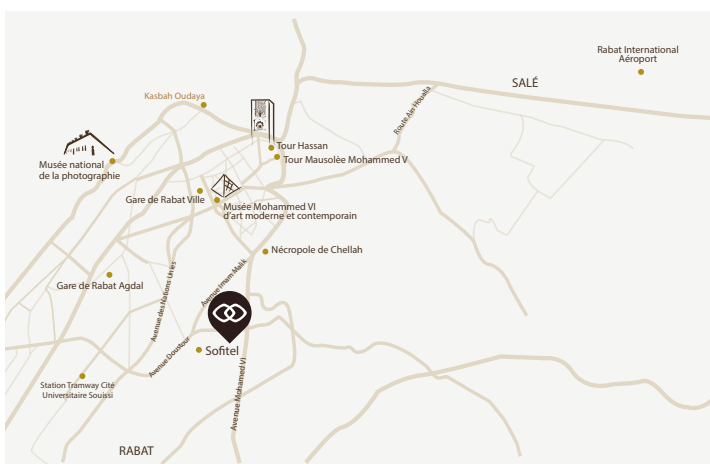

酒店周边建筑：

- 景点：哈桑塔 (3千米)
- 国王默罕默德五世陵园 (2.5千米)
- 舍拉废墟遗址 (2.5千米)
- 默罕默德六世当代艺术博物馆 (2.5千米)

周边交通：

- 拉巴特.阿格达尔火车站 (3千米)
- 拉巴特市火车站 (3.5千米)
- 拉巴特国际机场 (7千米)
- 高速公路A3

在ACCOR
集团可下载索菲特酒店
APP

拉巴特玫瑰花园索菲特酒店

伊玛目马利克大街；死锁SOUISSI。拉巴特/摩洛哥